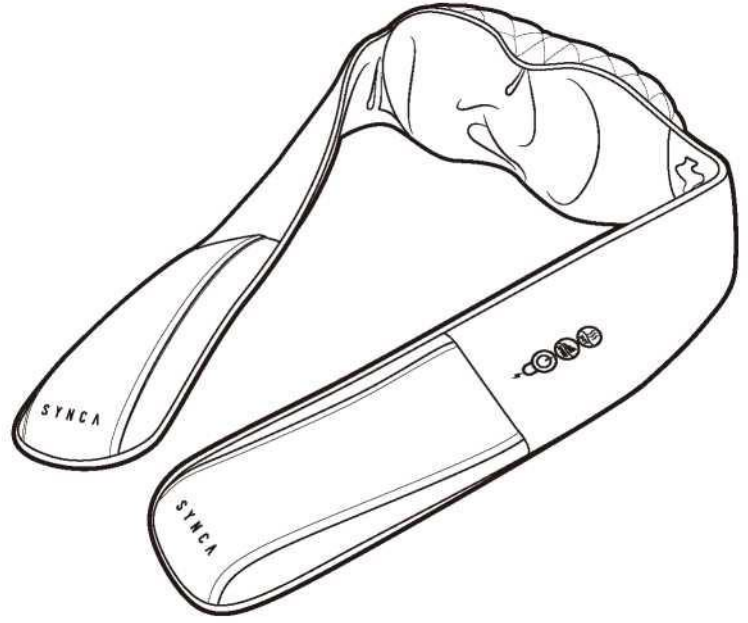

S Y N C A

Kullanıcı Kılavuzu

Quzy

Boyun ve Omuz Masaj Aleti

Model :SM260

Bu kılavuz kolayca başvurulabilmesi için el altında bulundurulmalıdır.
Güvenli ve verimli bir kullanım için size rehberlik eder.

ÖNEMLİ GÜVENLİK TALİMATLARI

BU TALİMATLARI DİKKATE ALIN

Bu ürün sadece ev kullanımı için tasarlanmıştır

CİHAZIN KULLANIMI

1. AÇMA veya KAPATMA ve Masaj Yönü Kontrolü

Çalıştırmak için basın, masaj yönünü her dakika otomatik olarak değiştirir, sadece bir yönü ayarlamak için tekrar basın, ardından üçüncü kez başka bir yönü ayarlayın. Ünite 15 dakika içinde otomatik olarak kapanacaktır. Kapatmak için düğmeye uzun basın.

Şarj göstergesi:

Adaptörü taktığınızda, ışık kırmızıya dönerse ürünler şarj oluyor demektir, gösterge ışığı yeşile döndüğünde tamamen şarj olmuş demektir. Masaja başlarsanız, ürün şarj olmayı keser ve gösterge ışığı söner.