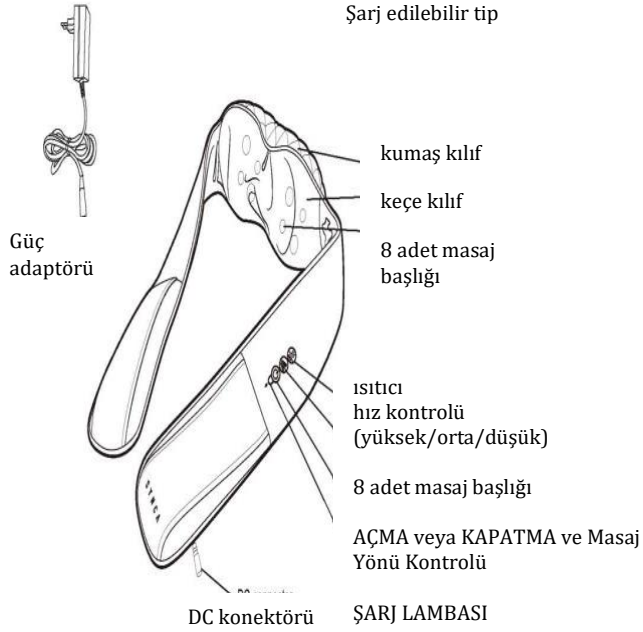

BU TALİMATLARI DİKKATE ALIN

Bu ürün sadece ev kullanımı için tasarlanmıştır

CİHAZIN KULLANIMI

1. AÇMA veya KAPATMA ve Masaj Yönü Kontrolü

Çalıştırmak için basın, masaj yönünü her dakika otomatik olarak değiştirir, sadece bir yönü ayarlamak için tekrar basın, ardından üçüncü kez başka bir yönü ayarlayın. Ünite 15 dakika içinde otomatik olarak kapanacaktır. Kapatmak için düğmeye uzun basın.

Şarj göstergesi:

Adaptörü taktığınızda, ışık kırmızıya dönerse ürünler şarj oluyor demektir, gösterge ışığı yeşile döndüğünde tamamen şarj olmuş demektir. Masaja başlarsanız, ürün şarj olmayı keser ve gösterge ışığı söner.

2.Hız kontrolü

3 hız seviyesi, varsayılan hız yüksek hızdır, bir kez düşük hıza basın, iki kez orta hıza basın, tekrar yüksek hıza basın.

Isıtıcı

Çalışırken ısıtma fonksiyonunu durdurmayı seçebilirsiniz, bir kez basın, ısıtma fonksiyonunu durdurun, tekrar basın, ısıtma fonksiyonu tekrar çalışır.

4. Masajı istediğiniz zaman durdurmak için açma kapama düğmesine basın.

MASAJ POZİSYONU

MAKİNE PARÇALARININ ADI VE İŞLEVİ

ÜRÜNÜ TEMİZLEMELİK VE BAKIMINI YAPMAK

1. Temizleme

Temizlemeden önce, lütfen anahtarın kapalı konumda olduğundan ve elektrik fişinin prizden çekildiğinden emin olun.